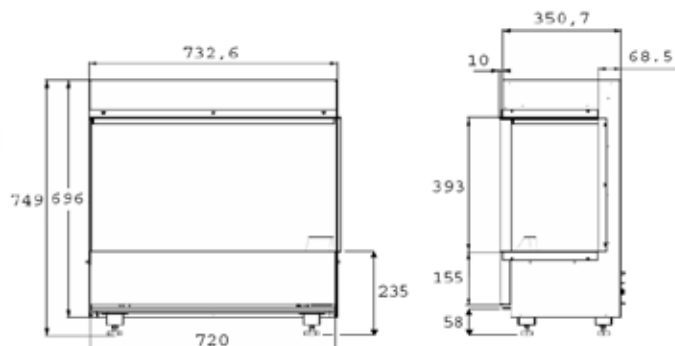

Dimensions

Caractéristiques

Système de feu	Optimyst®
Référence d'article	400001279
Code EAN	5011139085023
Modèle	Built-in
Vue sur le feu	1, 2 ou 3 faces
Couleur	Noir
Décoration / lit de combustion	Jeu de bûches
Dimensions vue sur le feu (LxH) (cm)	71x39
Dimensions externes LxHxP (cm)	77x78x41
Production de chaleur	Oui
Thermostat	Oui
Télécommande	Oui
Contrôle manuel possible sur le foyer oui / non	Oui
Module d'éclairage	LED
Module sonore	Oui
Réglages effets couleur	Non
Réglage de chauffe 1 en W	710
Réglage de chauffe 2 en W	970
Fonctionnement flamme seule en W	260
Consommation max.	1160
Tension / Fréquence électrique	230V/50Hz
Poids du produit en kg	48
Longueur du cordon	1,5 m
Garantie	2 ans