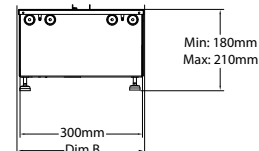

## Dimensions

### DIMENSIONS

	Largeur (cm)	Hauteur (cm)	Profondeur (cm)
Cassette 500 (projects)	51	23	30
Cassette 1000 (projects)	101	23	30