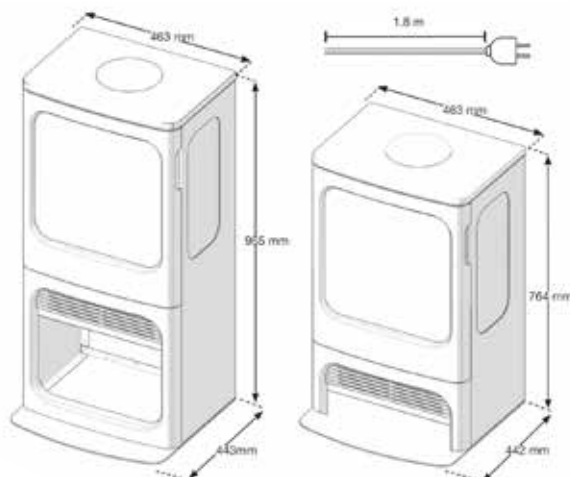

Mapleton 80 | 100

230V/50Hz | 125 Watt

Experience Better Living

Dimensions

Caractéristiques

	Mapleton 80	Mapleton 100
Système de feu	Optimyst®	Optimyst®
Référence d'article	500004335	500004336
Code EAN	5011139089175	5011139089182
Modèle	Freestanding	Freestanding
Vue sur le feu	3-sided	3-sided
Couleur	Noir	Noir
Décoration / lit de combustion	Jeu de bûches	Jeu de bûches
Dimensions du produit LxHxP en cm	46,3x76,4x44,2	46,3x96,5x44,3
Dimensions d'encastrement LxHxP en cm	N/A	N/A
Commande	Télécommande, Manuel	Télécommande, Manuel
Module sonore	Oui	Oui
Module d'éclairage	LED	LED
Couleurs des flammes réglables	Non	Non
Luminosité de la flamme réglable	Oui	Oui
Débit de la flamme réglable	Non	Non
Éclairage supérieur	Non	Non
Éclairage du lit de braises	Non	Non
Chauffage	Oui	Oui
Réglage de chauffe 1 en W	1000	1000
Réglage de chauffe 2 en W	2000	2000
Consommation électrique (effet de flamme uniquement) (Watt)	125	125
Comfortsaver	Non	Non
Poids du produit en kg	52.5	58.4
Longueur du cordon	1,8 m	1,8 m
Garantie	2 ans	2 ans
Accessoires	Flue collar for Mapleton models	Flue collar for Mapleton models