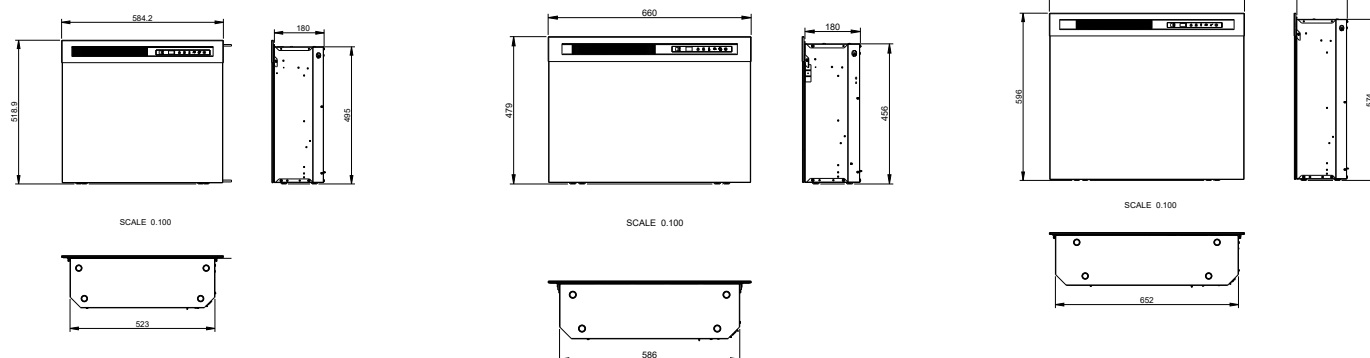

Vous pouvez faire fonctionner la cheminée via l'affichage sur le foyer.

Adapté à l'installation.

XHD Electric firebox 23 | 26 | 28

230V/50Hz | 7 Watt

Experience Better Living

Dimensions

Caractéristiques

	XHD23 Electric Firebox 20"	XHD26 Electric Firebox 25"	XHD28 Electric Firebox 26"
Système de feu	Optiflame®	Optiflame®	Optiflame®
Référence d'article	210951	210975	211002
Code EAN	5011139210951	5011139210975	5011139211002
Modèle	Built-in	Built-in	Built-in
Vue sur le feu	1 face	1 face	1 face
Couleur	Noir	Noir	Noir
Décoration / lit de combustion	LED-Jeu de bûches	LED-Jeu de bûches	LED-Jeu de bûches
Dimensions du produit LxHxP en cm	58,4x51,9x18	66x47,9x18	69,5x59,6x18
Dimensions d'encastrement LxHxP en cm	68,6x58,7x20,3	61,9x47,0x20,3	54,8x50,8x20,3
Commande	Télécommande, Manuel	Télécommande, Manuel	Télécommande, Manuel
Module sonore	Non	Non	Non
Module d'éclairage	LED	LED	LED
Couleurs des flammes réglables	Oui	Oui	Oui
Luminosité de la flamme réglable	Oui	Oui	Oui
Débit de la flamme réglable	Oui	Oui	Oui
Éclairage supérieur	Non	Non	Non
Éclairage du lit de braises	Oui	Oui	Oui
Chauffage	Oui	Oui	Oui
Réglage de chauffe 1 en W	1400	1400	1400
Réglage de chauffe 2 en W	1400	1400	1400
Consommation électrique (effet de flamme uniquement) (Watt)	7	7	7
Comfortsaver	Non	Non	Non
Poids du produit en kg	11	11,5	14,5
Longueur du cordon	1,5 m	1,5 m	1,5 m
Garantie	2 ans	2 ans	2 ans
Accessoires	-	-	-